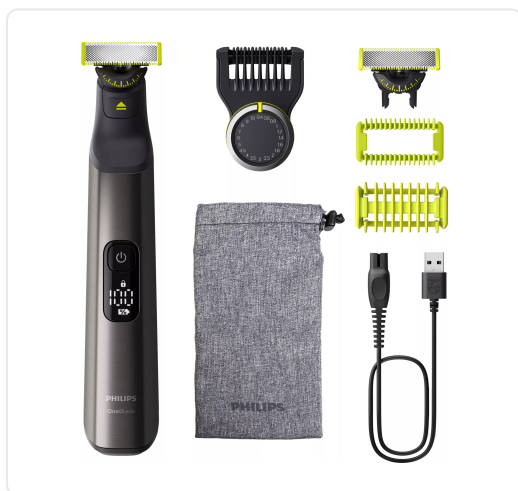

PHILIPS multigroom - PHQP6552/15

€ 84,99

Artikelnummer	PHQP6552/15
EAN	8720689027199
Merk	PHILIPS

PRODUCTOMSCHRIJVING

Scheersysteem:Contourvolgende technologie
 Dubbel beschermingssysteem:360 mes
 Trimsysteem:Contourvolgende technologie
 Onderhoud:Beschermkap
 Etui:Zacht opbergetui
 Trimkam:kan met 20 lengtestanden (0,4 tot 10 mm)
 Opklikbaar huidbeschermingssysteem:Opklikbare lichaamskam
 Extra vervangmesje:Yes
 Opladen:Volledig opladen in 1 uur
 Batterijtype:Li-ion
 Automatisch voltage:100-240 V
 Gebruikstijd:120 minuten
 Maximaal energieverbruik:5.4 W
 Handvat:Ergonomische grip en gebruik
 Kleur:Chroom
 Vervangend scheerhoofd:Elke 4 maanden vervangen**
 Modelcompatibiliteit:QP210, QP220, QP230, QP610, QP620, QP410, QP420
 Garantie:2 jaar garantie
 Garantie handvat:2 jaar garantie op het handvat
 Opladen via USB-A:Opladen via USB-A (5V ? / ?1A)
 Nat & droog:Ja
 Display:Digitaal LED-display
 Reisvergrendelingsindicator:Oplaadbaar
 Opladen via USB-A (extra):Stroomadapter niet meegeleverd