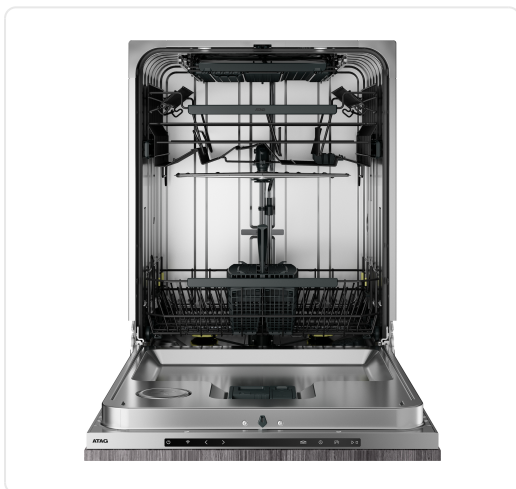

ATAG vaatwasser volledig integreerbaar - VA8214LU

€ 1.499,00

Artikelnummer	VA8214LU
EAN	8715393381521
Merk	ATAG

PRODUCTOMSCHRIJVING

Uitvoering

- 14 couverts
- energielabel: A
- waterverbruik: 9,2 liter
- energieverbruik per 100 cycli: 54 kWh
- geluidsniveau: 42 dB(A)
- 8 Steel™: meer staal minder plastic

Bediening

- gemakkelijk leesbaar kleuren TFT display
- RVS bedieningspaneel met full touch control
- uitgestelde starttijd: 1-24 uur
- zout- en glansspoelmiddel indicatie

Interieur

- besteklade: gemakkelijk uitneembaar en in hoogte verstelbaar
- bovenkorf: in hoogte verstelbaar (volledig beladen), messenhouder
- onderkorf: neerklapbare bordensteunen, verschuifbare bestekmand
- 2 x LED binnenverlichting
- instelhare power zones

Technische specificaties

- van voren instelbare deurbalans
- deur-op-deur montage
- vanaf voorzijde instelbare achterpoot
- aansluitwaarde: 1900 W

Accessoires

- LD10 ATAG 3-1 vaatwasgel. Toepasbaar als alternatief voor alles-in-1 tab.