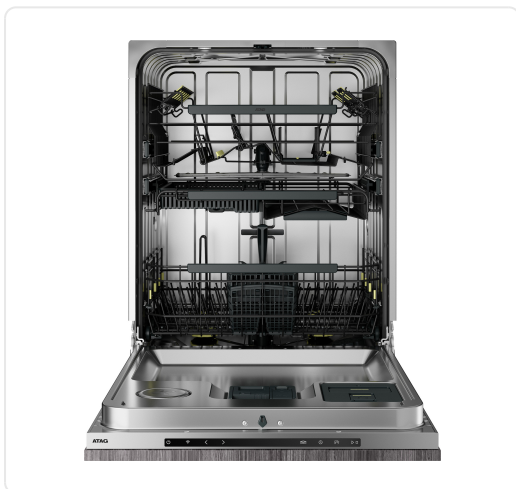

ATAG vaatwasser volledig integreerbaar - VA8215LR

€ 1.649,00

Artikelnummer	VA8215LR
EAN	8715393353382
Merk	ATAG

PRODUCTOMSCHRIJVING

UITVOERING

15 couverts

energielabel: B

waterverbruik: 9,6 liter

gemakkelijk leesbaar kleuren TFT display

RVS bedieningspaneel met full touch control

uitgestelde starttijd: 1-24 uur

zout-, glansspoelmiddel- en AutoDose indicatie

INTERIEUR

bovenkorf: in hoogte verstelbaar (volledig beladen),

bestekmand, verstelbare bordensteun voor diepe borden,

vaas- of fleshouder

4 x LED binnenverlichting

instelbare power zones

VEILIGHEID

aqua safe systeem / pexslang

overloopbeveiliging

kinderslot