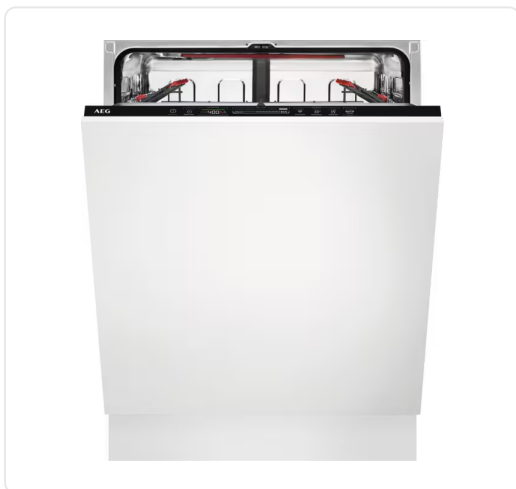

## AEG 7000 vaatwasser volledig integreerbaar - FSE63637P

€ 1.049,99

Artikelnummer	FSE63637P
EAN	7332543671861
Merk	AEG

### SPECIFICATIES

Artikelnummer	FSE63637P
EAN / Barcode	7332543671861
Aantal couverts	13

**SPECIFICATIES**

<b>Automatische dosering</b>	Nee
<b>Maximum nisbreedte</b>	600 mm
<b>Minimum nishoogte</b>	820 mm
<b>Gamma</b>	Exclusiv
<b>Aantal programma's</b>	7
<b>Maximum hoogte frontpaneel</b>	825 mm
<b>Bestekvoorziening</b>	Bestekmand
<b>Geluidsniveau</b>	44 dB
<b>Lichtindicatie</b>	Info-licht
<b>Droogstelsysteem</b>	Automatische deuropening
<b>Breedte</b>	596 mm
<b>Minimum nisdiepte</b>	550 mm
<b>Minimum nisbreedte</b>	600 mm
<b>EAN</b>	7332543671861
<b>Uitgestelde start</b>	Ja
<b>Hoogte</b>	818 mm
<b>Maximum nishoogte</b>	900 mm
<b>Bediening via app</b>	Nee
<b>Deursysteem</b>	Schuifscharnier
<b>Energieklasse</b>	D
<b>Wettelijke garantie</b>	2 jaar
<b>Diepte</b>	550 mm
<b>Serie</b>	7000