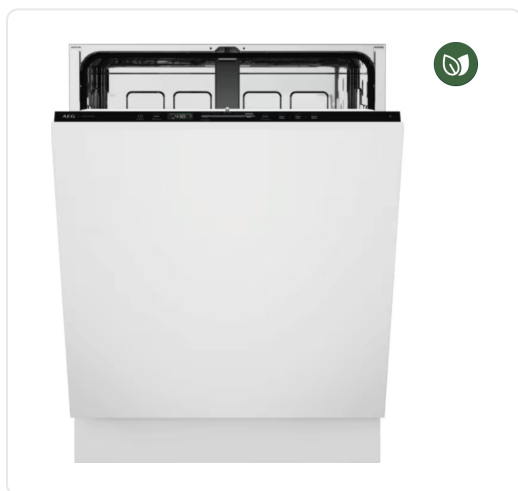

AEG 8000 vaatwasser volledig integreerbaar - GI8200C1SN

€ 1.179,99

Artikelnummer	GI8200C1SN
EAN	7333394147284
Merk	AEG

PRODUCTOMSCHRIJVING

Specificatie

Installatie: Volledig integreerbaar

Schuifscharnieren voor flexibele installatie

SatelliteClean® Pro sproeiarm en 5 sproeiniveaus voor maximaal waterbereik

Water- en energieverbruik: 8.4 L, 0.735 kWh voor Eco cyclus

Betaalbaar met ecocheques bij de handelaars die dit betaalmiddel aanvaarden.

Onderkorf met 2 neerklapbare bordensteunen met beschermdopjes vooraan, 4 neerklapbare bordensteunen met beschermdopjes achteraan, hoog frame

Watersensor die de zuiverheid van het water controleert

Laadcapaciteit: 13 couverts (IEC): Volgens de IEC-norm bestaat één couvert uit een bord, soepkom, dessertbord, een glashouder, teekopje en schoteltje, een mes, vork, soeplepel, dessertlepel en een koffielepel.