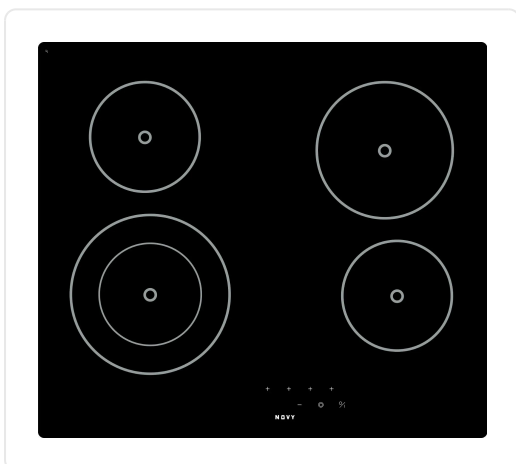

## NOVY vitrokeramische kookplaat - 60cm - 1109

€ 474,00

Artikelnummer	1109
EAN	5414425011094
Merk	NOVY