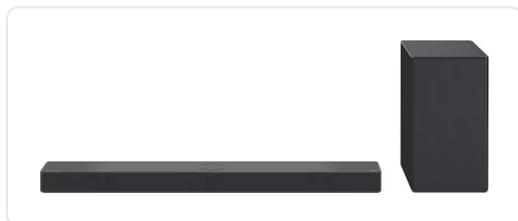

LG Home cinema pakket - DSC9S

€ 599,00 € 799,00

Artikelnummer	DSC9S
EAN	8806091971371
Merk	LG

PRODUCTOMSCHRIJVING

Met de LG DSC9S breng je een volwaardig surroundgeluid naar je woonkamer via een 3.1.3-kanaals configuratie met 400 watt totaalvermogen. De draadloze subwoofer levert 220 watt bas, zodat je geen kabels door de ruimte hoeft te trekken. Dankzij Meridian-audiotechnologie en ondersteuning voor Dolby Atmos en DTS:X verwerk je ruimtelijk geluid zoals bedoeld, wat het verschil maakt bij films en series met een uitgebreide geluidsmix. AI Sound Pro analyseert het afgespeelde geluid en past de instellingen automatisch aan, zodat je bij elk type content een evenwichtig geluid krijgt. Verbinding maak je via drie HDMI 2.1-ingangen met e-ARC-ondersteuning, optisch of draadloos via WiFi of Bluetooth 5. Chromecast en Google Assistant zijn ingebouwd, waardoor je muziek streamt of de soundbar bedient via spraak. Via Simplink koppel je het systeem eenvoudig aan een LG-tv en bedien je alles met één afstandsbediening.

SPECIFICATIES

Artikelnummer	DSC9S
EAN / Barcode	8806091971371
Breedte	975 mm
EAN	8806091971371
Diepte	125 mm
Kleur	Zwart
Hoogte	63 mm