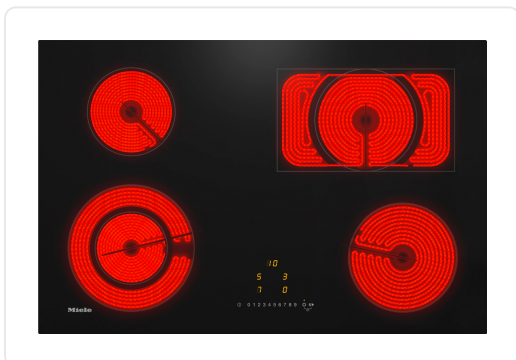

## MIELE vitrokeramische kookplaat - 75cm - KM6523FL

€ 1.119,00

Artikelnummer	<b>KM6523FL</b>
EAN	<b>4002516580447</b>
Merk	<b>MIELE</b>

#### SPECIFICATIES

Losse elektrokookplaat voor de vlakke inbouw van een zeer elegant vormgegeven keuken.

Eenvoudige bediening – EasySelect

Modern design ? 752mm breed voor een volledig vlakke inbouw

Comfortabel ? aankookautomaat voor elke kookzone

Gewicht in kg 10

Totale aansluitwaarde in kW 7,800

Spanning in Volt 230

Frequentie in Hz 50-60

Lengte aansluitkabel in m 1,4

**SPECIFICATIES**

<b>Artikelnummer</b>	KM6523FL
<b>EAN / Barcode</b>	4002516580447
<b>Kinderbeveiliging</b>	Nee
<b>Aantal kookzones</b>	4
<b>Bediening dampkap</b>	Nee
<b>Minimum nisbreedte</b>	730 mm
<b>Variabele kookzones</b>	Ja
<b>Type bediening</b>	Tiptoetsbediening
<b>Maximum nisdiepte</b>	471 mm
<b>Type</b>	Keramische kookplaat
<b>Breedte</b>	752 mm
<b>Type randafwerking</b>	Geen randafwerking
<b>Maximum nisbreedte</b>	731 mm
<b>Minimum nishoogte</b>	45 mm
<b>EAN</b>	4002516580447
<b>Diepte</b>	492 mm
<b>Kleur</b>	Zwart
<b>Hoogte</b>	45 mm
<b>Bediening via app</b>	Nee
<b>Aansluitwaarde</b>	7800 W
<b>Minimum nisdiepte</b>	470 mm
<b>Timerfunctie</b>	Nee
<b>Vermogen instelbaar</b>	Nee
<b>Wettelijke garantie</b>	2 jaar
<b>Installatie</b>	Vlakkbouw