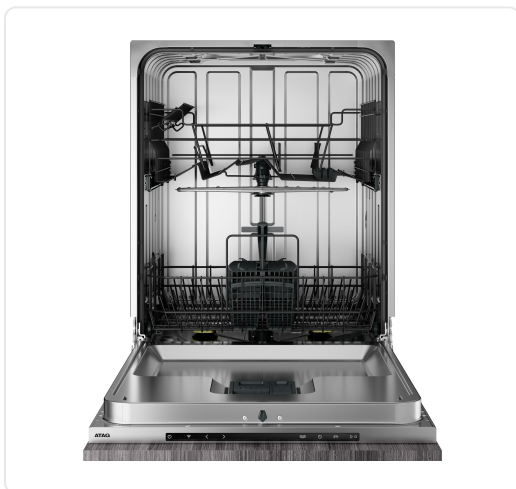

## ATAG vaatwasser volledig integreerbaar - VA8213SLO

#### INTERIEUR

bovenkorf: in hoogte verstelbaar, messenhouder  
onderkorf: met verschuifbare bestekmand