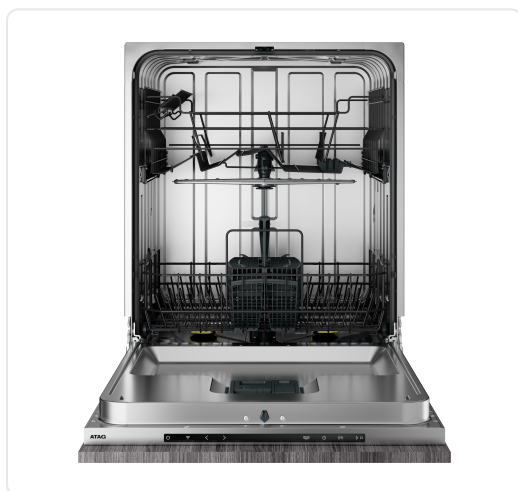

## ATAG vaatwasser volledig integreerbaar - VA7213SLO

**€ 1.249,00**

Artikelnummer	<b>VA7213SLO</b>
EAN	<b>8715393353061</b>
Merk	<b>ATAG</b>

#### INTERIEUR

bovenkorf: in hoogte verstelbaar, messenhouder  
onderkorf: met verschuifbare bestekmand